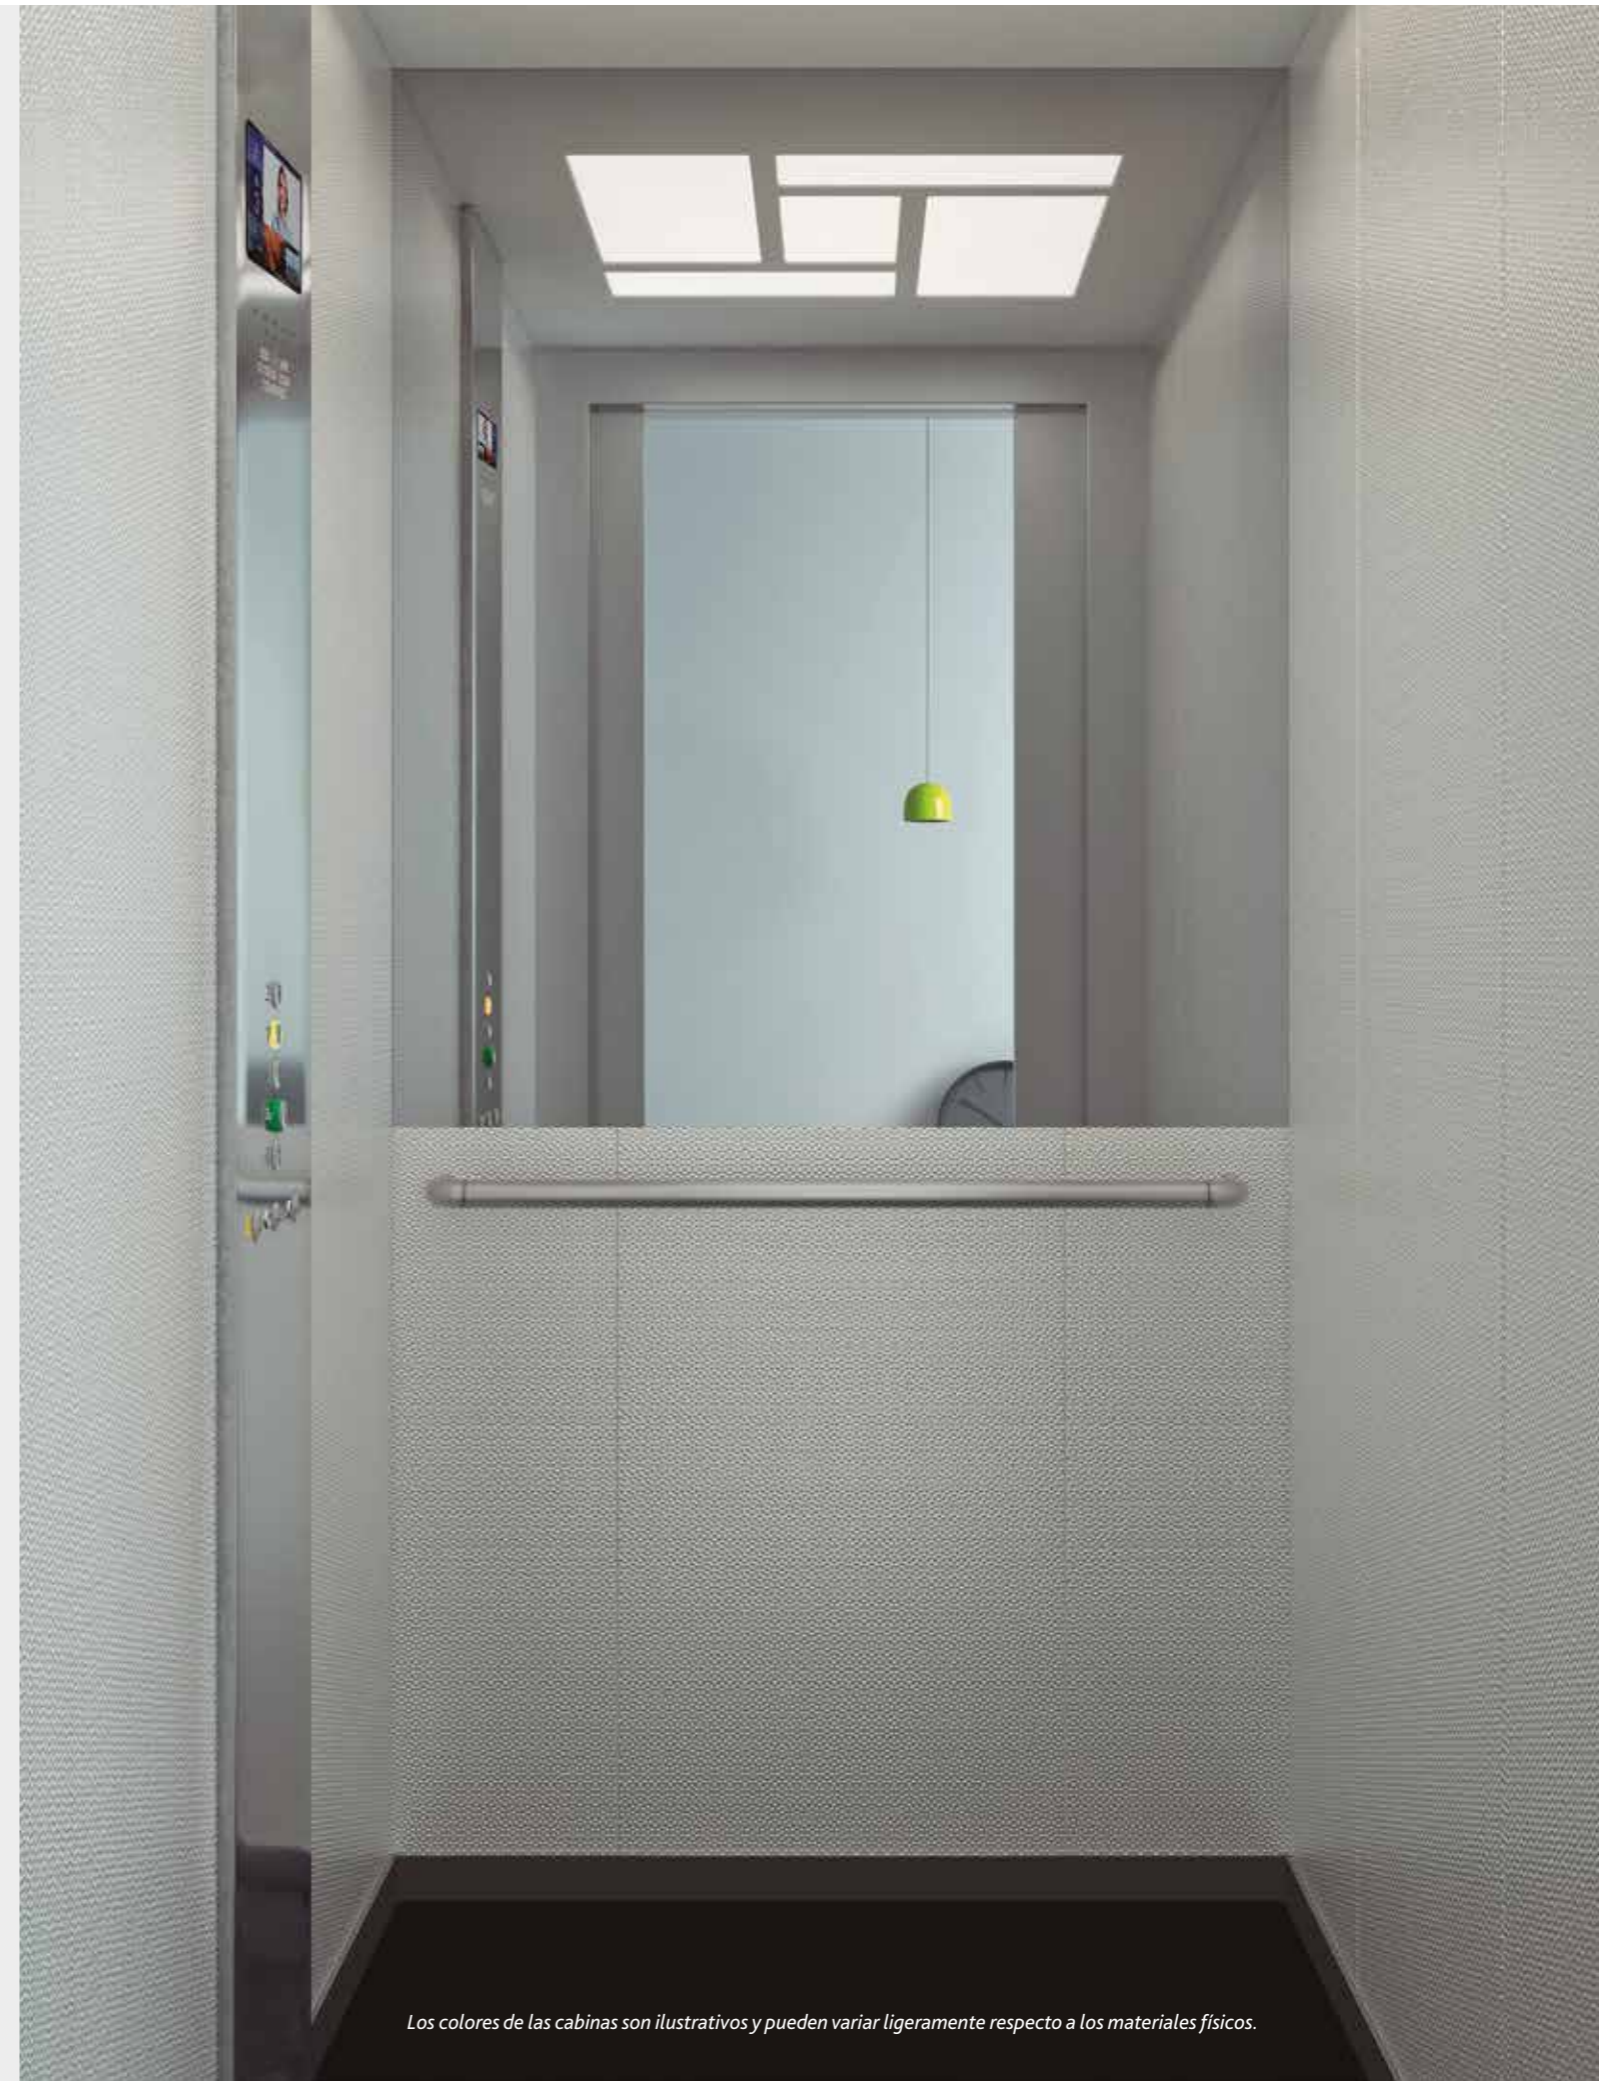

PINO CÓRDOBA

PLATA GRANULADA

Los colores de las cabinas son ilustrativos y pueden variar ligeramente respecto a los materiales físicos.

LÍNEA PARADISE PRESTIGE

Nuestra línea de acabados PARADISE PRESTIGE está compuesta por laminados de alta gama que reproducen texturas y colores de materiales presentes en la naturaleza como la madera, el cuero, la pizarra... así como laminados que emulan diferentes tipos de metal. Además se incluyen cuatro tipos de acero, con lo que esta línea decorativa puede encajar en casi cualquier tipo de edificio.