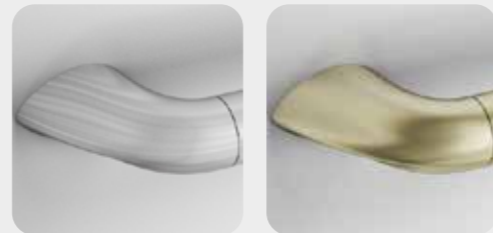

TECHOS

Cuatro diseños de techo disponibles, todos ellos con iluminación por LEDs y acabado en skinplate blanco o acero inoxidable cepillado.

TECHO 4 SPOTS(*)
CREMA PERLADO

TECHO 4 SPOTS(*)
INOX

TECHO RECTO 3 SPOTS
CREMA PERLADO

TECHO RECTO 3 SPOTS
INOX

TECHO FRAME
CREMA PERLADO

TECHO FRAME
INOX.

TECHO ORBIT
CREMA PERLADO

TECHO ORBIT
INOX.

(*) Para cabinas de grandes dimensiones se instalará doble techo (8 spots).

PASAMANOS

Soportes redondeados y sin aristas.

Disponibilidad en: cromo cepillado, cromo brillo, anodizado, dorado cepillado y dorado brillo (**dorados sólo disponibles en Línea Paradise Prestige**).

RODAPIÉS

Los rodapiés de la decoración Trívium de aluminio en cromo cepillado, cromo brillo, dorado cepillado y dorado brillo (**dorados sólo disponibles en Línea Paradise Prestige**).